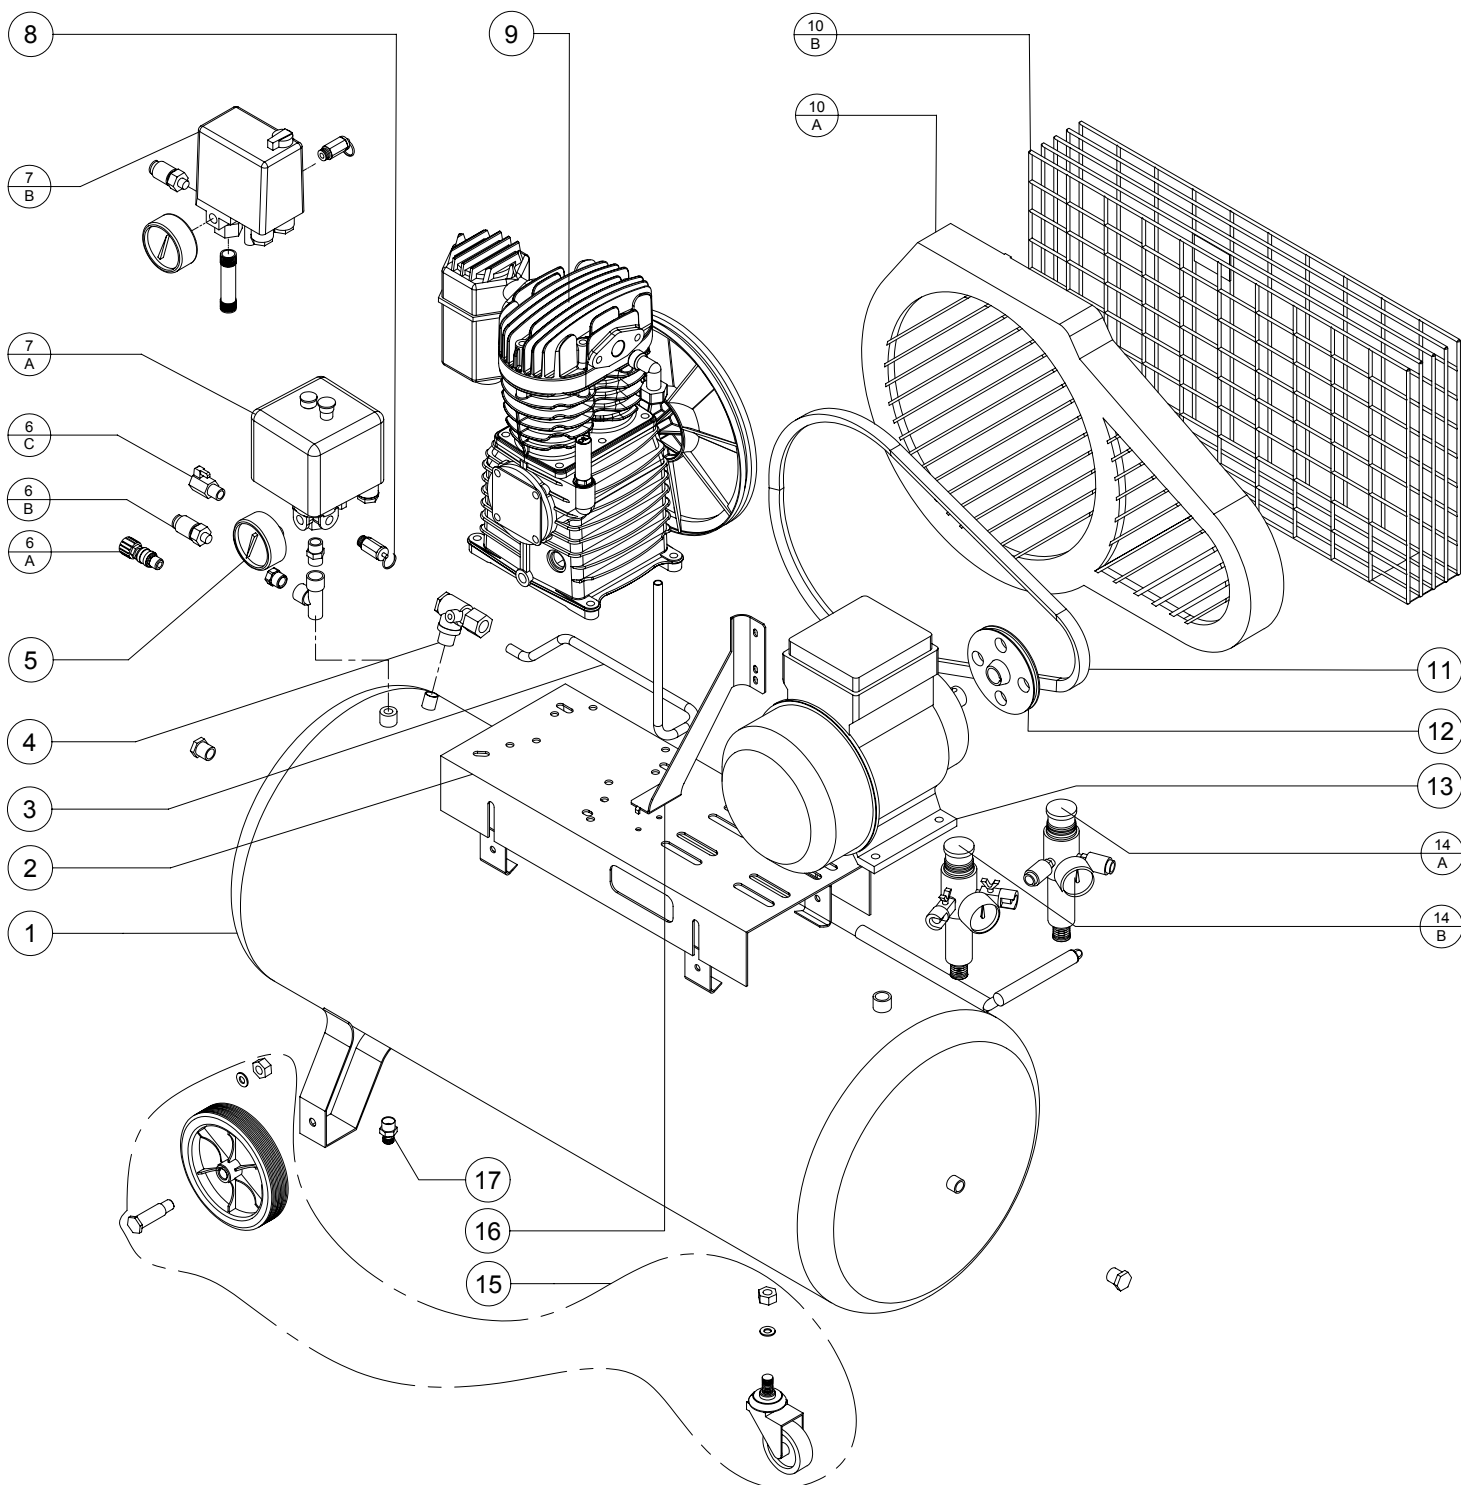

COMP CT 350/100 K17 HP3 TP 400/50 CE

N°	CODE	DENOMINAZIONE	DENOMINATION	DENOMINATION	BEZEICHNUNG	DENOMINATION
MOD: COMP CT 350/100 K17 HP3 TP 400/50 CE						
1	11903160	SERBATOIO 100LT	TANK 100LT	RESERVOIR 100LT	BEHAELTER 100LT	TANQUE 100LT
2	1420148C	PIASTRA BASE	BASE PLATE	PLAQUE BAS	BASIS PLATTE	PLACA BASE
3	14303380	TUBO DI MANDATA	DELIVERY HOSE	TUYAUX REFOUL	AUSUGS ROHREN	TUBO VUELTA
4	14401570	VR 1/2" M X TUBO D15	NON RET VALVE 1/2"	SOUPAPE RETENUE 1/2"	RUCKSCHLAGVENTILE	VALVULAS ANTIRRET.
5	15000060	MANOMETRO D63	PRESSURE GAUGE D63	MANOMETRE D63	MANOMETER D63	MANOMETRE D63
6/A	15300050	RUBINETTO CORSOIO	SLIDE COCK	ROBINET COULISSANT	HANDSCHIEBEHAHN	VALVULA DE CORREDA
6/B	15300410	RUBINETTO EURO	RAPID BALL TAPS	ROBINETS RAPIDES	SCHNELLKUPPLUNGEN	ENCHUFES RAPIDOS
6/C	15300240	RUBINETTO SFERA	RAPID BALL TAPS	ROBINETS A BILLE	SCHNELLKUPPLUNGEN	ENCHUFES DE BOLAS
7/A	12800130	PRESS.TRIFASE	THREE-PH PRESSURE	PRESSOSTATS TRIPH.	DREIPHASENDRUCKW.	PRESOSTATOS TRIF.
7/B	12800390	PRESS.TRIFASE	THREE-PH PRESSURE	PRESSOSTATS TRIPH.	DREIPHASENDRUCKW.	PRESOSTATOS TRIF.
8	14401340	VS 1/4" 11B	SAFETY VALVES	SOUPAPES DE SURETE	SICHERHEITSVENTILE	VALVULAS DE SEGUR.
9	K170790S	GRUPPO K17	GROUP K17	GROUPE K17	AGGREGAT K17	CABEZAL K17
10/A	12504211	KIT PARACINGHIA	PLASTIC BELT GUARD	PROTEGE COURROIE	RIEMENSHUETZE KLEN	PROTECCION CORREA
10/B	12504330	KIT PARACINGHIA	PLASTIC BELT GUARD	PROTEGE COURROIE	RIEMENSHUETZE KLEN	PROTECCION CORREA
11	13900330	CINGHIA TPZ A48	BELT TPZ A48	COURROIE TPZ A48	RIEMEN TPZ A48	CORREA TPZ A48
12	13500740	PULEGGIA 110 1A D24	PULLEY 110 1A D24	POULIE 110 1A D24	SCHEIBE 110 1A D24	POLEA 110 1A D24
13	10700190	MOTORE TRI.HP3	THREEPH MOT HP3	MOT TRIPH HP3	DREIPH MOT HP3	MOT TRIFASICO
14/A	13000300	RIDUTTORE DI PRESS.EURO	PRESSURE REDUCING	REDUCTEUR DE PRESS.	DRUCKMINDERER	REDUCTOR DE PRESS.
14/B	13000430	RIDUTTORE DI PRESS.JTA	PRESSURE REDUCING	REDUCTEUR DE PRESS.	DRUCKMINDERER	REDUCTOR DE PRESS.
16	12504620	KIT RUOTE	KIT WHEELS	KIT ROUES	KIT SCHLAUCHLOSE	KIT RUEDAS
17	14201450	STAFFA PARACINGHIA	BRACKET	ETRIER	RIEMENZCHUTZ	MOLDE
18	15300320	RUBINETTO DI SPURGO	BLEEDER COCK 3/8	ROBINET CURAGE 3/8	ENTLUFTUNGSHAN 3/8	GRIFO 3/8