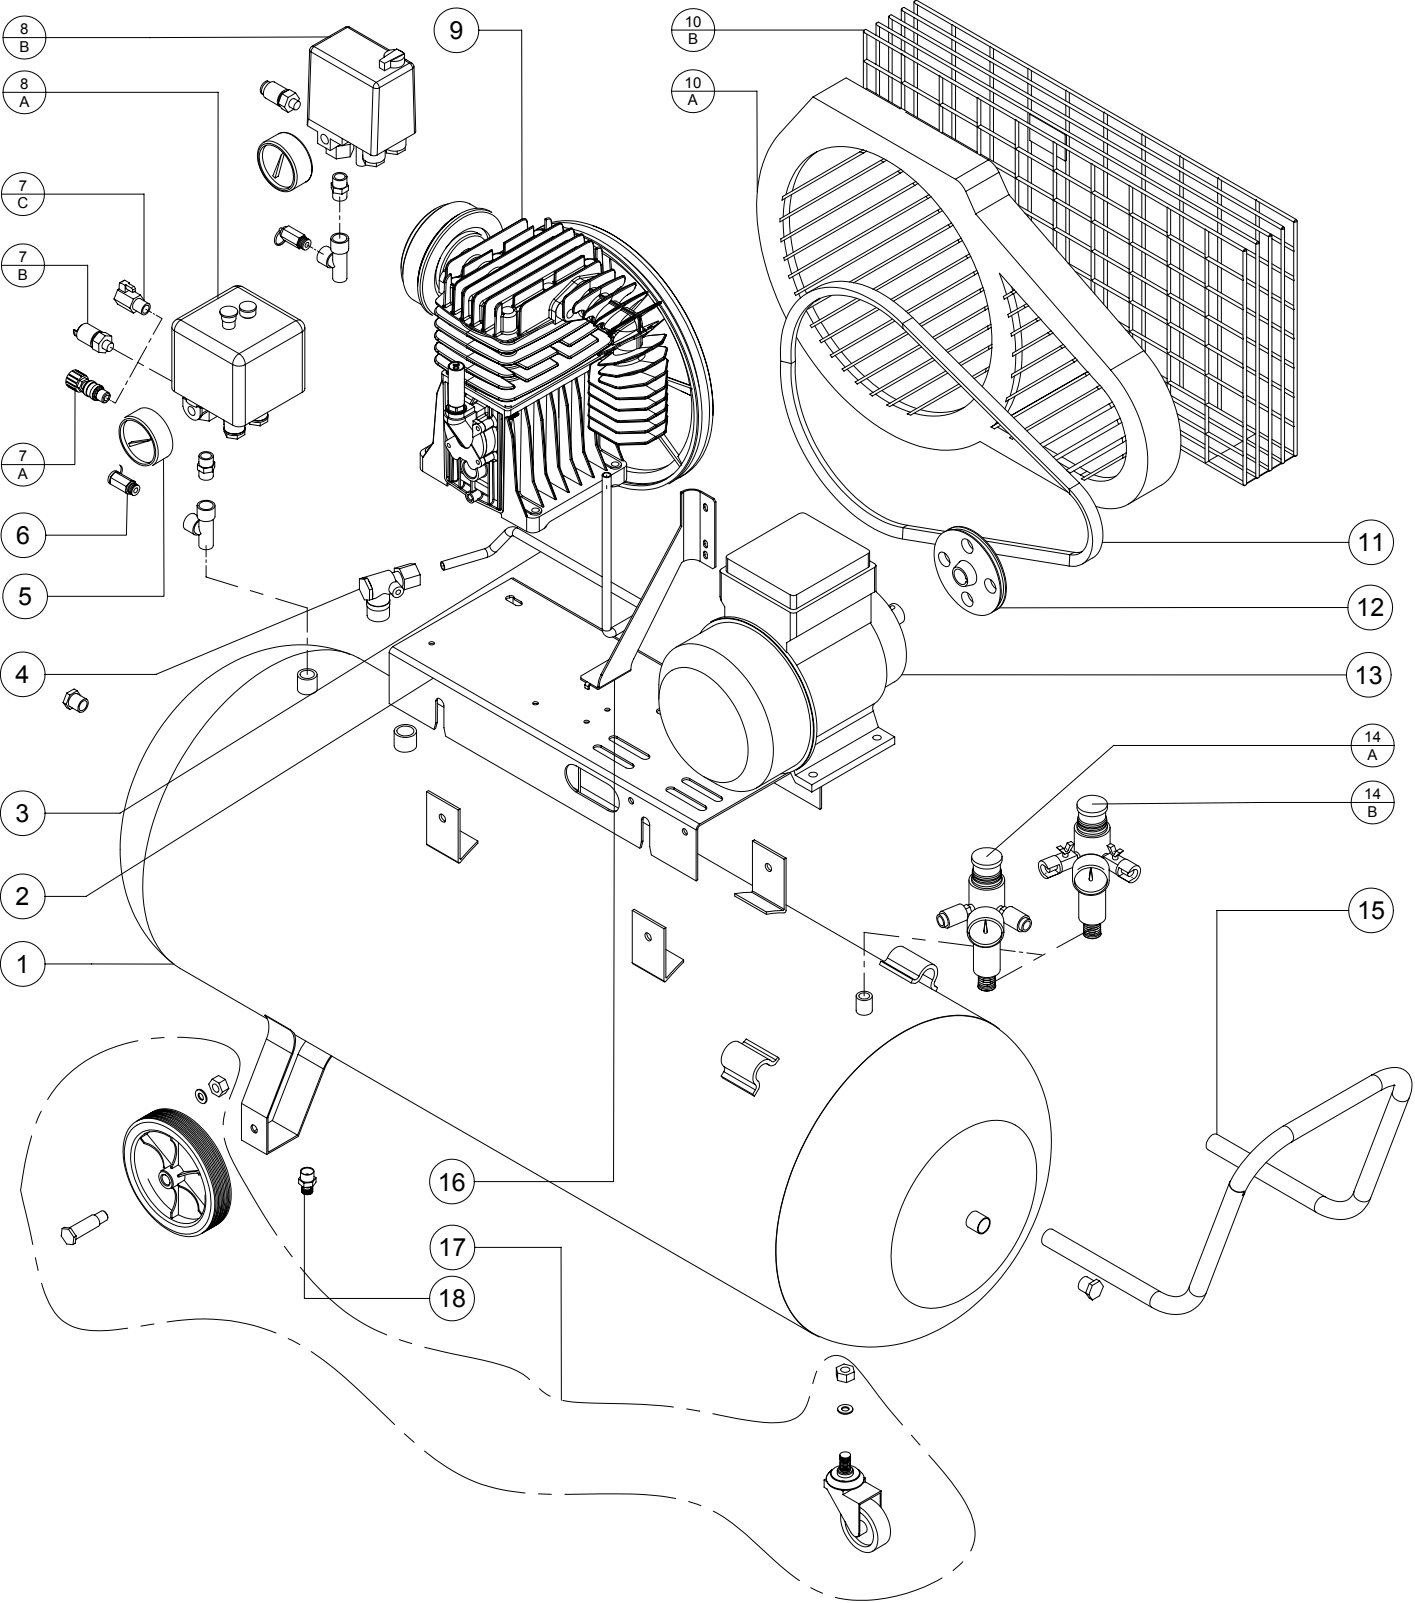

COMP CTA 410/200 K12 HP3 TP 400/50 CE

REV:0

DATA:19/04/2005

N°	CODE	DENOMINAZIONE	DENOMINATION	DENOMINATION	BEZEICHNUNG	DENOMINATION
MOD: COMP CTA 410/200 K12 HP3 TP 400/50 CE						
1	11901100	SERBATOIO 200LT	TANK 200LT	RESERVOIR 200LT	BEHAELTER 200LT	TANQUE 200LT
2	1420146D	PIASTRA BASE	BASE PLATE	PLAQUE BAS	BASIS PLATTE	PLACA BASE
3	14302980	TUBO DI MANDATA	DELIVERY HOSE	TUYAUX REFOUL	AUSUGS ROHREN	TUBO VUELTA
4	14400260	VR 3/4" M X TUBO D15	NON RET VALVE 3/4"	SOUPAPE RETENUE 3/4"	RUCKSCHLAGVENTILE	VALVULAS ANTIRRET.
5	15000060	MANOMETRO D63	PRESSURE GAUGE D63	MANOMETRE D63	MANOMETER D63	MANOMETRE D63
6	14401350	VS 3/8" 11B	SAFETY VALVES	SOUPAPES DE SURETE	SICHERHEITSVENTILE	VALVULAS DE SEGUR.
7/A	15300050	RUBINETTO CORSOIO	SLIDE COCK	ROBINET COULISSANT	HANDSCHIEBEHAHN	VALVULA DE CORREDA
7/B	15300410	RUBINETTO EURO	RAPID BALL TAPS	ROBINETS RAPIDES	SCHNELLKUPPLUNGEN	ENCHUFES RAPIDOS
7/C	15300240	RUBINETTO SFERA	RAPID BALL TAPS	ROBINETS A BILLE	SCHNELLKUPPLUNGEN	ENCHUFES DE BOLAS
8/A	12800130	PRESS.TRIFASE	THREE-PH PRESSURE	PRESSOSTATS TRIPH.	DREIPHASENDRUCKW.	PRESOSTATOS TRIF.
8/B	12800390	PRESS.TRIFASE	THREE-PH PRESSURE	PRESSOSTATS TRIPH.	DREIPHASENDRUCKW.	PRESOSTATOS TRIF.
9	K1205060	GRUPPO K12	GROUP K12	GROUPE K12	AGGREGAT K12	CABEZAL K12
10/A	12504211	KIT PARACINGHIA	PLASTIC BELT GUARD	PROTEGE COURROIE	RIEMENSHUETZE KLEN	PROTECCION CORREA
10/B	12504330	KIT PARACINGHIA	PLASTIC BELT GUARD	PROTEGE COURROIE	RIEMENSHUETZE KLEN	PROTECCION CORREA
11	13900320	CINGHIA TPZ A47	BELT TPZ A47	COURROIE TPZ A47	RIEMEN TPZ A47	CORREA TPZ A47
12	13500820	PULEGGIA 140 1A D24	PULLEY 140 1A D24	POULIE 140 1A D24	SCHEIBE 140 1A D24	POLEA 140 1A D24
13	10700190	MOTORE TRI.HP3	THREEPH MOT HP3	MOT TRIPH HP3	DREIPH MOT HP3	MOT TRIFASICO
14/A	13000300	RIDUTTORE DI PRESS.EURO	PRESSURE REDUCING	REDUCTEUR DE PRESS.	DRUCKMINDERER	REDUCTOR DE PRESS.
14/B	13000430	RIDUTTORE DI PRESS.JTA	PRESSURE REDUCING	REDUCTEUR DE PRESS.	DRUCKMINDERER	REDUCTOR DE PRESS.
15	14200280	MANIGLIA	HANDLE	POIGNEE	GRIFF	PICAPORTE
16	14201450	STAFFA PARACINGHIA	BRACKET	ETRIER	RIEMENZCHUTZ	MOLDE
17	12504620	KIT RUOTE	KIT WHEELS	KIT ROUES	KIT SCHLAUCHLOSE	KIT RUEDAS
18	15300320	RUBINETTO DI SPURGO	BLEEDER COCK 3/8	ROBINET CURAGE 3/8	ENTLUFTUNGSHAN 3/8	GRIFO 3/8