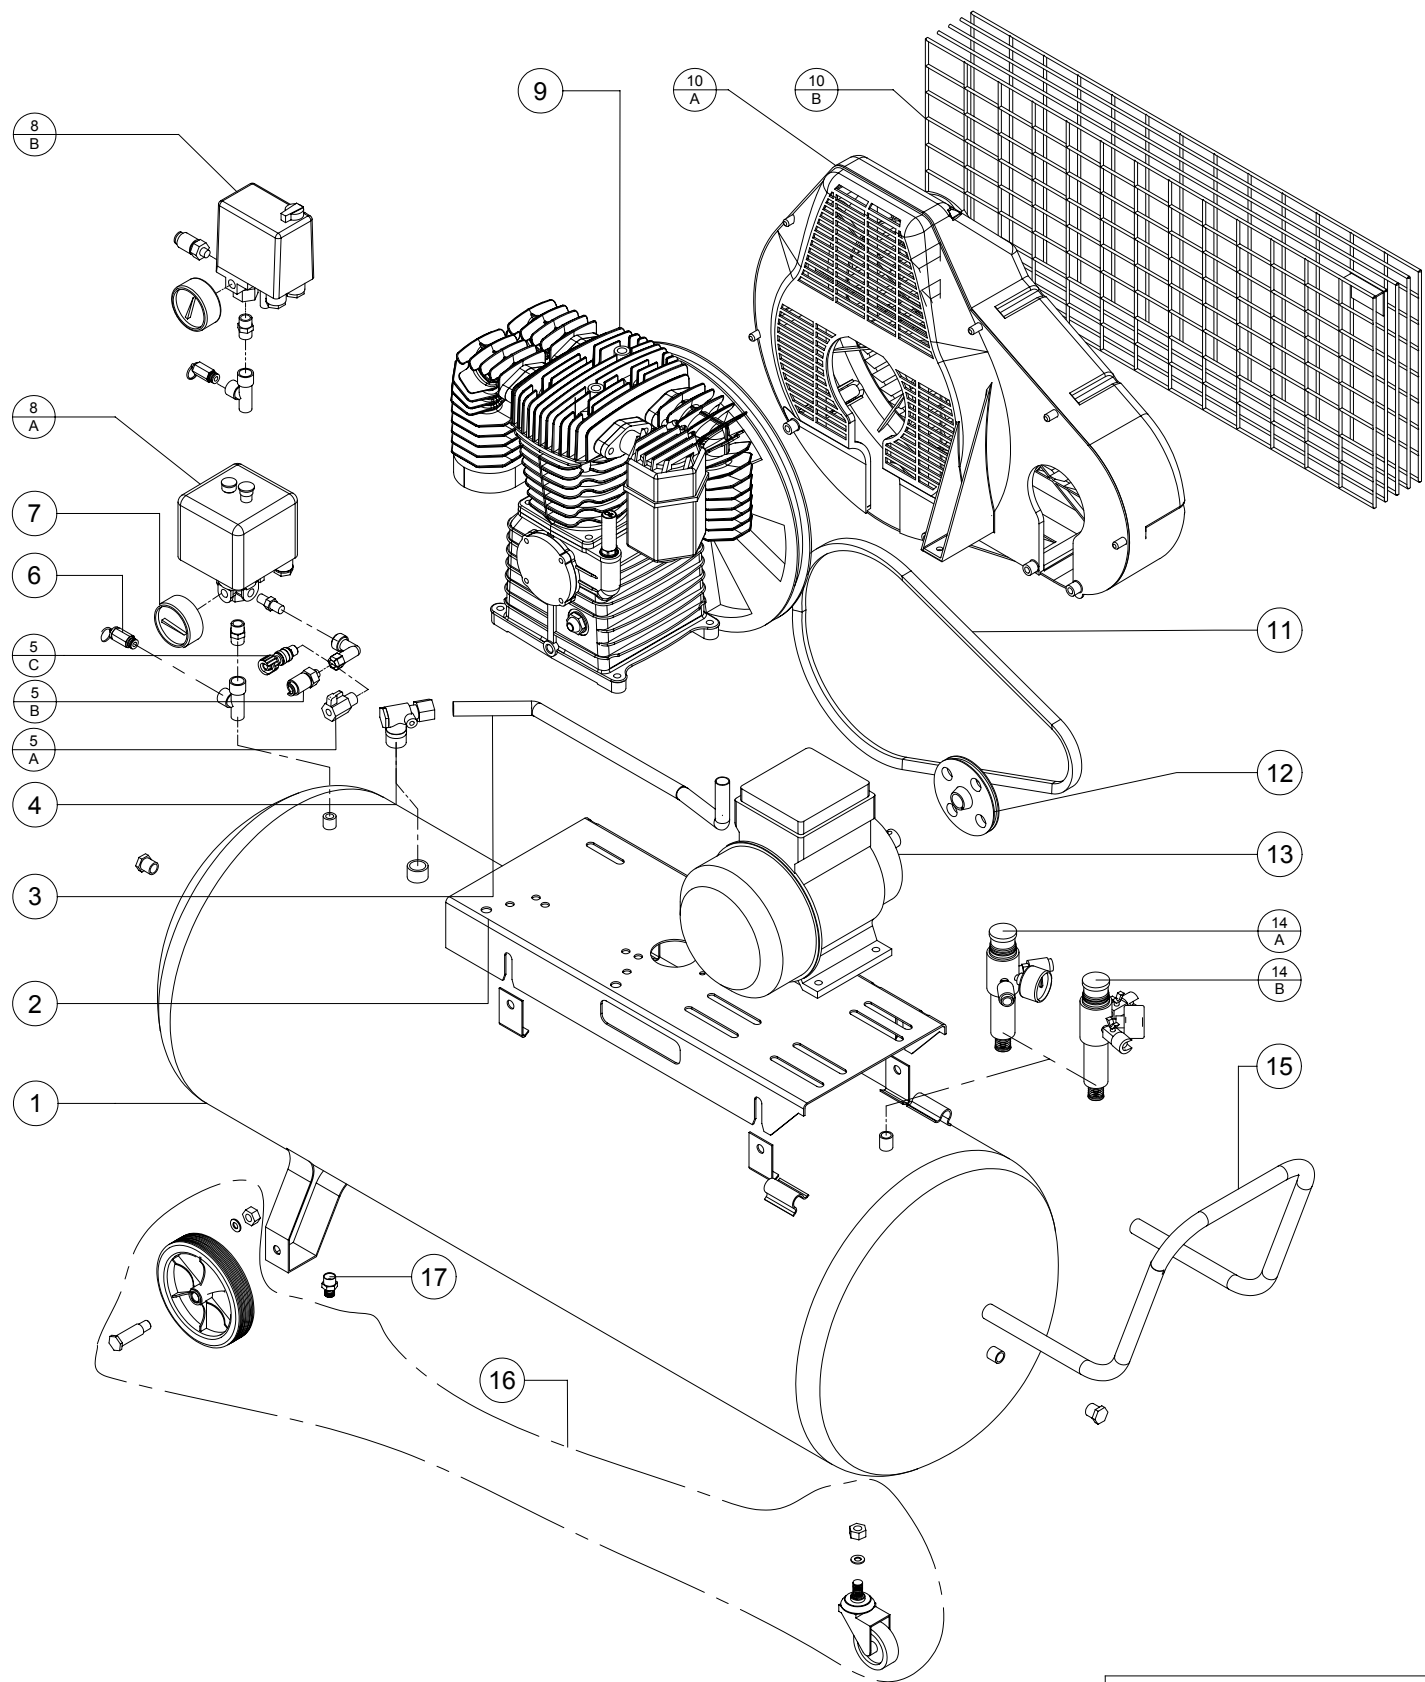

COMP CT 500/200 K25 HP4 TP 400/50 CE

REV:0 DATE:26/05/2005

N°	CODE	DENOMINAZIONE	DENOMINATION	DENOMINATION	BEZEICHNUNG	DENOMINATION
MOD: COMP CT 500/200 K25 HP4 TP 400/50 CE						
1	11901110	SERBATOIO 200LT	TANK 200LT	RESERVOIR 200LT	BEHAELTER 200LT	TANQUE 200LT
2	14202110	PIASTRA BASE	BASE PLATE	PLAQUE BAS	BASIS PLATTE	PLACA BASE
3	14303020	TUBO DI MANDATA	DELIVERY HOSE	TUYAUX REFOUL	AUSUGS ROHREN	TUBO VUELTA
4	14400260	VR 3/4"M	NON RET VALVE 3/4"	SOUPAPE RETENUE 3/4"	RUCKSCHLAGVENTILE	VALVULAS ANTIRRET.
5/A	15300240	RUBINETTO SFERA	RAPID BALL TAPS	ROBINETS A BILLE	SCHNELLKUPPLUNGEN	ENCHUFES DE BOLAS
5/B	15300410	RUBINETTO EURO	RAPID BALL TAPS	ROBINETS RAPIDES	SCHNELLKUPPLUNGEN	ENCHUFES RAPIDOS
5/C	15300050	RUBINETTO CORSOIO	SLIDE COCK	ROBINET COULISSANT	HANDSCHIEBEHAHN	VALVULA DE CORREDA
6	14401350	VS 3/8" 11B	SAFETY VALVES	SOUPAPES DE SURETE	SICHERHEITSVENTILE	VALVULAS DE SEGUR.
7	15000060	MANOMETRO D63	PRESSURE GAUGE D63	MANOMETRE D63	MANOMETER D63	MANOMETRE D63
8/A	12800150	PRESS.TRIFASE	THREE-PHASE PRESS.	PRESSOSTATS TRIPH.	DREIPHASEN.	PRESOSTATOS TRIF.
8/B	12800400	PRESS.TRIFASE	THREE-PHASE PRESS.	PRESSOSTATS TRIPH.	DREIPHASEN.	PRESOSTATOS TRIF.
9	K2509612	GRUPPO K25	GROUP K25	GROUPE K25	AGGREGAT K25	CABEZAL K25
10/A	12504390	KIT PARACINGHIA	PLASTIC BELT GUARD	PROTEGE COURROIE	RIEMENSCHUTZE KLEN	PROTECCION CORREA
10/B	12505350	KIT PARACINGHIA	BELT GUARD	PROTEGE COURROIE	RIEMENSCHUTZE KLEN	PROTECCION CORREA
11	13900410	CINGHIA TPZ A56	BELT TPZ A56	COURROIE TPZ A56	RIEMEN TPZ A56	CORREA TPZ A56
12	13500810	PULEGGIA 130 1A D28	PULLEY 130 1A D28	POULIE 130 1A D28	SCHEIBE 130 1A D28	POLEA 130 1A D28
13	10700220	MOTORE TRIF.HP4	MOT THREE-PH HP4	MOT TRIPHASE	DREIPHASIG MOT	MOT TRIFASICO
14/A	13000300	RIDUTTORE DI PRESS.EURO	PRESSURE REDUCING	REDUCTEUR DE PRESS.	DRUCKMINDERER	REDUCTOR DE PRESS.
14/B	13000430	RIDUTTORE DI PRESS.ITA	PRESSURE REDUCING	REDUCTEUR DE PRESS.	DRUCKMINDERER	REDUCTOR DE PRESS.
15	14200280	MANIGLIA	HANDLE	POIGNEE	GRIFF	PICAPORTE
16	12504620	KIT RUOTE	KIT WHEELS	KIT ROUES	KIT RAD	KIT RUEDAS
17	15300320	RUBINETTO DI SPURGO	BLEEDER COCK 3/8	ROBINET CURAGE 3/8	ENTLUFTUNGSHAN 3/8	GRIFO 3/8